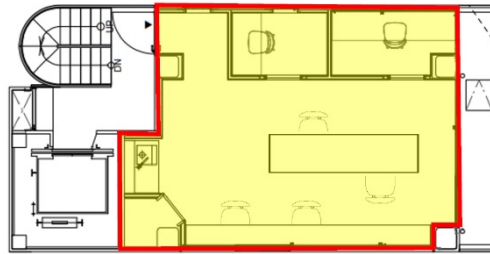

## 物件MAP

賃貸条件	
月額賃料	370,000円 (税別)
坪数	10.03坪
坪単価	36,889円 (税別)
共益費	賃料に含む
礼金	無し
敷金 (保証金)	無し
階数	6階
入居可能日	即日

ビル情報	
所在地	東京都港区芝3-13-8
最寄り駅	都営三田線 芝公園駅 徒歩5分 都営大江戸線 赤羽橋駅 徒歩6分 都営浅草線 三田駅 徒歩9分 JR山手線 田町駅 徒歩11分
エリア	品川・田町・お台場エリア
竣工	2022年4月
耐震	新耐震基準
階数	地上8階
用途	事務所
構造	S造

設備情報	
エレベーター	1基
空調	個別空調
OAフロア	その他
基準階天井高	2,700mm
光ファイバー	有り
トイレ	男女別・室外
セキュリティ	有り
駐車場	無し