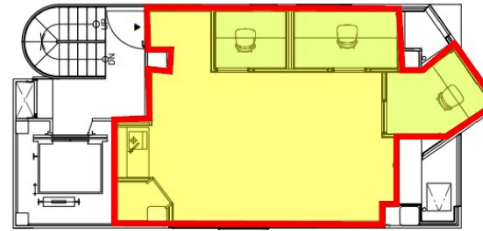

WOWK芝公園 7階10.36坪

東京都港区芝3-13-8

物件MAP

賃貸条件	
月額賃料	380,000円 (税別)
坪数	10.36坪
坪単価	36,680円 (税別)
共益費	賃料に含む
礼金	無し
敷金 (保証金)	無し
階数	7階
入居可能日	即日

ビル情報	
所在地	東京都港区芝3-13-8
最寄り駅	都営三田線 芝公園駅 徒歩5分 都営大江戸線 赤羽橋駅 徒歩6分 都営浅草線 三田駅 徒歩9分 JR山手線 田町駅 徒歩11分
エリア	品川・田町・お台場エリア
竣工	2022年4月
耐震	新耐震基準
階数	地上8階
用途	事務所
構造	S造

設備情報	
エレベーター	1基
空調	個別空調
OAフロア	その他
基準階天井高	2,700mm
光ファイバー	有り
トイレ	男女別・室外
セキュリティ	有り
駐車場	無し