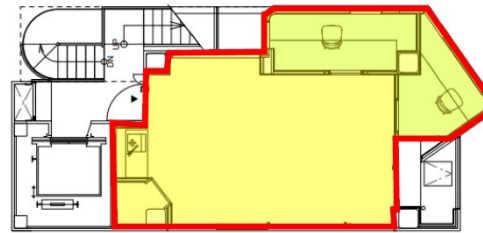

## 物件MAP

賃貸条件	
月額賃料	370,000円 (税別)
坪数	9.9坪
坪単価	37,374円 (税別)
共益費	賃料に含む
礼金	無し
敷金 (保証金)	無し
階数	8階
入居可能日	即日

ビル情報	
所在地	東京都港区芝3-13-8
最寄り駅	都営三田線 芝公園駅 徒歩5分 都営大江戸線 赤羽橋駅 徒歩6分 都営浅草線 三田駅 徒歩9分 JR山手線 田町駅 徒歩11分
エリア	品川・田町・お台場エリア
竣工	2022年4月
耐震	新耐震基準
階数	地上8階
用途	事務所
構造	S造