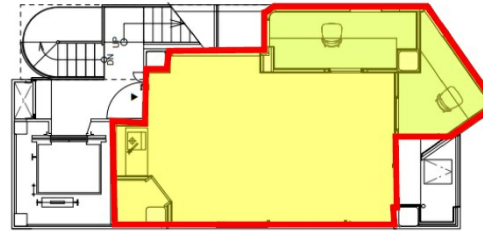

WOWK芝公園 8階9.9坪

東京都港区芝3-13-8

物件MAP

賃貸条件	
月額賃料	370,000円（税別）
坪数	9.9坪
坪単価	37,374円（税別）
共益費	賃料に含む
礼金	無し
敷金（保証金）	無し
階数	8階
入居可能日	即日

ビル情報	
所在地	東京都港区芝3-13-8
最寄り駅	都営三田線 芝公園駅 徒歩5分 都営大江戸線 赤羽橋駅 徒歩6分 都営浅草線 三田駅 徒歩9分 JR山手線 田町駅 徒歩11分
エリア	品川・田町・お台場エリア
竣工	2022年4月
耐震	新耐震基準
階数	地上8階
用途	事務所
構造	S造

設備情報	
エレベーター	1基
空調	個別空調
OAフロア	その他
基準階天井高	2,700mm
光ファイバー	有り
トイレ	男女別・室外
セキュリティ	有り
駐車場	無し

事務所移転の簡単検索サイト

Quick Service

クイックサービス

WOWK芝公園 8階9.9坪 東京都港区芝3-13-8

品川・田町・お台場エリア（ビルID：0059502）の賃貸オフィス

貸事務所・レンタルオフィス・オフィス移転ならQuickService