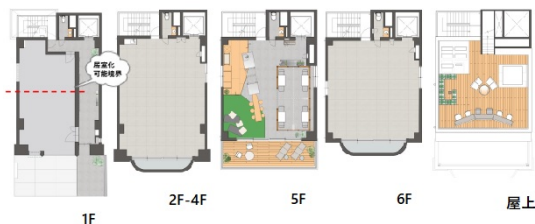

# gran+FUKAGAWA (グランプラス深川)

1棟110.2

坪

東京都江東区住吉2-12-6

## 物件MAP

賃貸条件	
月額賃料	2,709,090円 (税別)
坪数	110.2坪
坪単価	24,583円 (税別)
共益費	無し
礼金	無し
敷金 (保証金)	3ヶ月
階数	1棟
入居可能日	相談

ビル情報	
所在地	東京都江東区住吉2-12-6
最寄り駅	東京メトロ半蔵門線 住吉駅 徒歩2分 JR中央・総武線 錦糸町駅 徒歩11分 JR総武本線 錦糸町駅 徒歩11分
エリア	その他江東区
竣工	1987年
耐震	新耐震基準
階数	地上6階
用途	事務所/店舗
構造	RC造