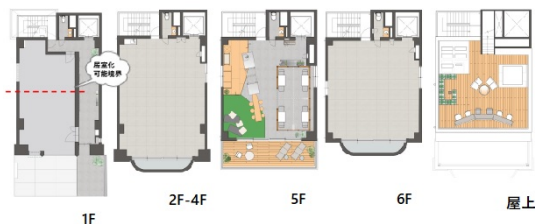

# gran+FUKAGAWA (グランプラス深川)

1棟110.2

坪

東京都江東区住吉2-12-6

## 物件MAP

賃貸条件	
月額賃料	2,709,090円 (税別)
坪数	110.2坪
坪単価	24,583円 (税別)
共益費	無し
礼金	無し
敷金 (保証金)	3ヶ月
階数	1棟
入居可能日	相談

ビル情報	
所在地	東京都江東区住吉2-12-6
最寄り駅	東京メトロ半蔵門線 住吉駅 徒歩2分 JR中央・総武線 錦糸町駅 徒歩11分 JR総武本線 錦糸町駅 徒歩11分
エリア	その他江東区
竣工	1987年
耐震	新耐震基準
階数	地上6階
用途	事務所/店舗
構造	RC造

設備情報	
エレベーター	1基
空調	個別空調
OAフロア	その他
基準階天井高	
光ファイバー	有り
トイレ	男女共用・室内
セキュリティ	有り
駐車場	

gran+FUKAGAWA (グランプラス深川) 1棟110.2坪 東京都江東区住吉2-12-6

その他江東区 (ビルID: 0059489) の賃貸オフィス

貸事務所・レンタルオフィス・オフィス移転ならQuickService

物件詳細はこちらから