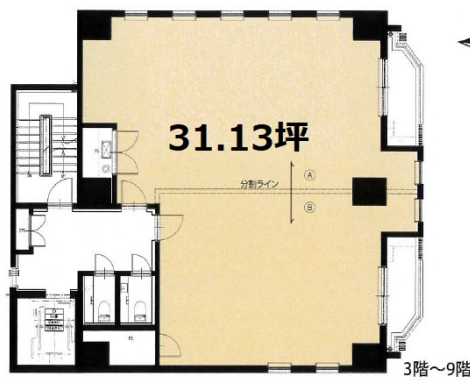

# GAZELLE RIO.6EAST 4階17.55坪

大阪府大阪市北区天神橋6-5-24

## 物件MAP

賃貸条件	
坪数	17.55坪
階数	4階 (401)
入居可能日	
ビル情報	
所在地	大阪府大阪市北区天神橋6-5-24
最寄り駅	大阪メトロ堺筋線 天神橋筋六丁目駅 徒歩2分 大阪メトロ谷町線 天神橋筋六丁目駅 徒歩2分
エリア	南森町・天満エリア
竣工	2023年3月
耐震	新耐震基準
階数	地上9階
用途	事務所/店舗
構造	RC造
設備情報	
エレベーター	1基
空調	個別空調
OAフロア	OAフロア
基準階天井高	
光ファイバー	有り
トイレ	男女別・室外
セキュリティ	有り
駐車場	有り