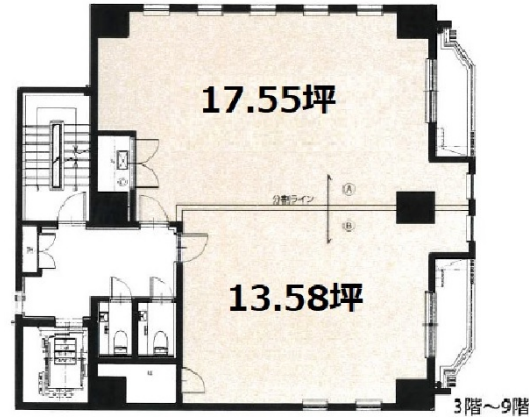

GAZELLE RIO.6EAST 5階13.58坪

大阪府大阪市北区天神橋6-5-24

物件MAP

賃貸条件	
月額賃料	190,120円 (税別)
坪数	13.58坪
坪単価	14,000円 (税別)
共益費	賃料に含む
礼金	無し
敷金 (保証金)	6ヶ月
階数	5階 (502)
入居可能日	即日

ビル情報	
所在地	大阪府大阪市北区天神橋6-5-24
最寄り駅	大阪メトロ堺筋線 天神橋筋六丁目駅 徒歩2分 大阪メトロ谷町線 天神橋筋六丁目駅 徒歩2分
エリア	南森町・天満エリア
竣工	2023年3月
耐震	新耐震基準
階数	地上9階
用途	事務所/店舗
構造	RC造

設備情報	
エレベーター	1基
空調	個別空調
OAフロア	OAフロア
基準階天井高	
光ファイバー	有り
トイレ	男女別・室外
セキュリティ	有り
駐車場	有り