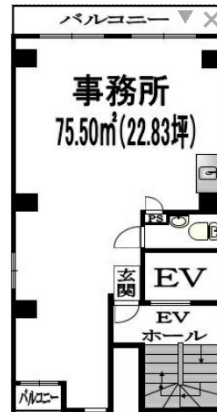

# 塚田ビル 3階22.83坪

東京都墨田区両国1-12-12

物件MAP

賃貸条件	
月額賃料	140,910円 (税別)
坪数	22.83坪
坪単価	6,172円 (税別)
共益費	13,636円
礼金	1ヶ月
敷金 (保証金)	4ヶ月
階数	3階
入居可能日	相談
ビル情報	
所在地	東京都墨田区両国1-12-12
最寄り駅	JR中央・総武線 両国駅 徒歩4分 都営浅草線 浅草橋駅 徒歩10分 JR総武本線 馬喰町駅 徒歩9分
エリア	その他東京
竣工	1977年10月
耐震	耐震補強済
階数	地上6階
用途	事務所
構造	S造
設備情報	
エレベーター	1基
空調	個別空調
OAフロア	
基準階天井高	
光ファイバー	有り
トイレ	男女共用・室内
セキュリティ	調査中
駐車場	