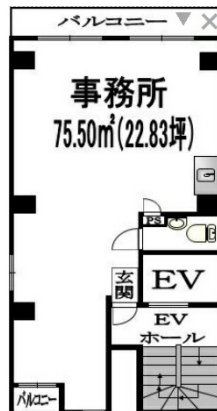

塚田ビル 3階22.83坪

東京都墨田区両国1-12-12

物件MAP

賃貸条件	
月額賃料	140,910円 (税別)
坪数	22.83坪
坪単価	6,172円 (税別)
共益費	13,636円
礼金	1ヶ月
敷金 (保証金)	4ヶ月
階数	3階
入居可能日	相談

ビル情報	
所在地	東京都墨田区両国1-12-12
最寄り駅	JR中央・総武線 両国駅 徒歩4分 都営浅草線 浅草橋駅 徒歩10分 JR総武本線 馬喰町駅 徒歩9分
エリア	その他東京
竣工	1977年10月
耐震	耐震補強済
階数	地上6階
用途	事務所
構造	S造

設備情報	
エレベーター	1基
空調	個別空調
OAフロア	
基準階天井高	
光ファイバー	有り
トイレ	男女共用・室内
セキュリティ	調査中
駐車場	

塚田ビル 3階22.83坪 東京都墨田区両国1-12-12

その他東京 (ビルID: 0059476) の賃貸オフィス

貸事務所・レンタルオフィス・オフィス移転ならQuickService

物件詳細はこちらから

 0120-55-2620

【受付時間】平日9:30~18:30