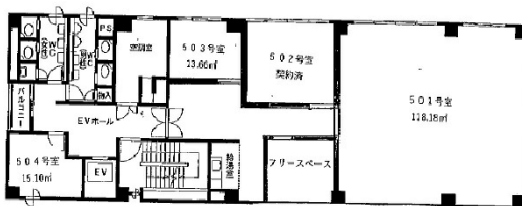

MSK水戸大町ビル 5階4.56坪

茨城県水戸市大町3-2-5

物件MAP

賃貸条件	
月額賃料	25,455円 (税別)
坪数	4.56坪
坪単価	5,582円 (税別)
共益費	賃料に含む
礼金	無し
敷金 (保証金)	3ヶ月
階数	5階 (504)
入居可能日	即日

ビル情報	
所在地	茨城県水戸市大町3-2-5
最寄り駅	JR常磐線 水戸駅 徒歩14分
エリア	茨城
竣工	1978年8月
耐震	耐震補強済
階数	地上4階
用途	事務所/店舗
構造	RC造

設備情報	
エレベーター	1基
空調	個別空調
OAフロア	
基準階天井高	
光ファイバー	調査中
トイレ	男女別・室外
セキュリティ	調査中
駐車場	有り