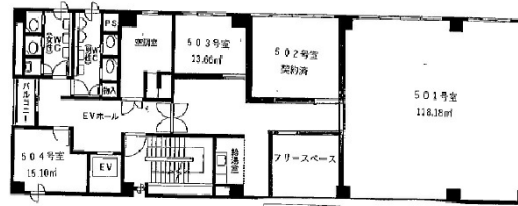

## 物件MAP

賃貸条件	
月額賃料	25,455円 (税別)
坪数	4.13坪
坪単価	6,163円 (税別)
共益費	賃料に含む
礼金	無し
敷金 (保証金)	3ヶ月
階数	5階 (503)
入居可能日	即日

ビル情報	
所在地	茨城県水戸市大町3-2-5
最寄り駅	JR常磐線 水戸駅 徒歩14分
エリア	茨城
竣工	1978年8月
耐震	耐震補強済
階数	地上4階
用途	事務所/店舗
構造	RC造