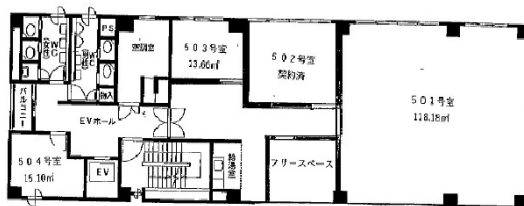

## 物件MAP

賃貸条件	
月額賃料	150,000円 (税別)
坪数	35.74坪
坪単価	4,197円 (税別)
共益費	賃料に含む
礼金	無し
敷金 (保証金)	3ヶ月
階数	5階 (501)
入居可能日	即日

ビル情報	
所在地	茨城県水戸市大町3-2-5
最寄り駅	JR常磐線 水戸駅 徒歩14分
エリア	茨城
竣工	1978年8月
耐震	耐震補強済
階数	地上4階
用途	事務所/店舗
構造	RC造