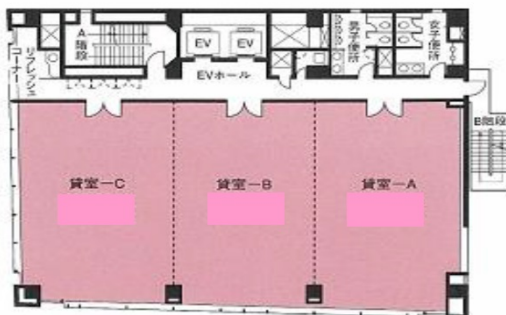

アーバンスクエア水戸ビル 3階31.36坪

茨城県水戸市泉町1-2-1

物件MAP

賃貸条件	
月額賃料	282,240円 (税別)
坪数	31.36坪
坪単価	9,000円 (税別)
共益費	賃料に含む
礼金	1ヶ月
敷金 (保証金)	2ヶ月
階数	3階 (A)
入居可能日	即日

ビル情報	
所在地	茨城県水戸市泉町1-2-1
最寄り駅	JR常磐線 水戸駅 徒歩16分
エリア	茨城
竣工	1998年3月
耐震	新耐震基準
階数	地上8階 地下1階
用途	事務所
構造	SRC造

設備情報	
エレベーター	2基
空調	個別空調
OAフロア	タイルカーペット
基準階天井高	2,600mm
光ファイバー	有り
トイレ	男女別・室外
セキュリティ	有り
駐車場	有り