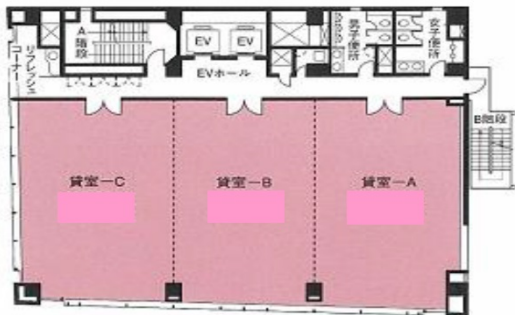

アーバンスクエア水戸ビル 3階31.36坪

茨城県水戸市泉町1-2-1

物件MAP

賃貸条件	
月額賃料	282,240円 (税別)
坪数	31.36坪
坪単価	9,000円 (税別)
共益費	賃料に含む
礼金	1ヶ月
敷金 (保証金)	2ヶ月
階数	3階 (A)
入居可能日	即日

ビル情報	
所在地	茨城県水戸市泉町1-2-1
最寄り駅	JR常磐線 水戸駅 徒歩16分
エリア	茨城
竣工	1998年3月
耐震	新耐震基準
階数	地上8階 地下1階
用途	事務所
構造	SRC造

設備情報	
エレベーター	2基
空調	個別空調
OAフロア	タイルカーペット
基準階天井高	2,600mm
光ファイバー	有り
トイレ	男女別・室外
セキュリティ	有り
駐車場	有り

事務所移転の簡単検索サイト

Quick Service

クイックサービス

アーバンスクエア水戸ビル 3階31.36坪 茨城県水戸市泉町1-2-1

茨城 (ビルID: 0059458) の賃貸オフィス

貸事務所・レンタルオフィス・オフィス移転なら**QuickService**