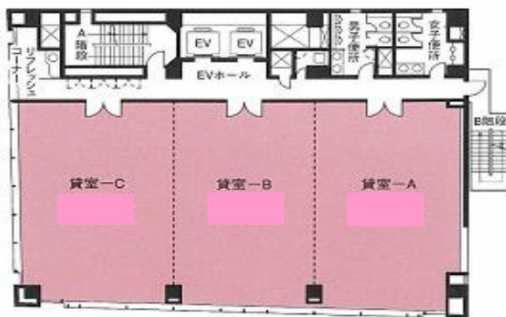

# アーバンスクエア水戸ビル 4階31.35坪

茨城県水戸市泉町1-2-1

物件MAP

賃貸条件	
月額賃料	282,150円 (税別)
坪数	31.35坪
坪単価	9,000円 (税別)
共益費	賃料に含む
礼金	1ヶ月
敷金 (保証金)	2ヶ月
階数	4階 (C)
入居可能日	即日

ビル情報	
所在地	茨城県水戸市泉町1-2-1
最寄り駅	JR常磐線 水戸駅 徒歩16分
エリア	茨城
竣工	1998年3月
耐震	新耐震基準
階数	地上8階 地下1階
用途	事務所
構造	SRC造

設備情報	
エレベーター	2基
空調	個別空調
OAフロア	タイルカーペット
基準階天井高	2,600mm
光ファイバー	有り
トイレ	男女別・室外
セキュリティ	有り
駐車場	有り

事務所移転の簡単検索サイト

Quick Service

クイックサービス

アーバンスクエア水戸ビル 4階31.35坪 茨城県水戸市泉町1-2-1

茨城 (ビルID: 0059458) の賃貸オフィス

貸事務所・レンタルオフィス・オフィス移転ならQuickService