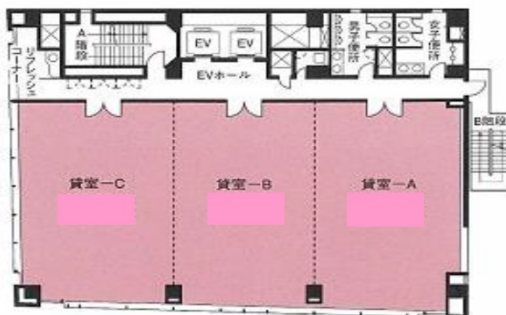

# アーバンスクエア水戸ビル 6階58.67坪

茨城県水戸市泉町1-2-1

物件MAP

賃貸条件	
月額賃料	528,030円 (税別)
坪数	58.67坪
坪単価	9,000円 (税別)
共益費	賃料に含む
礼金	1ヶ月
敷金 (保証金)	2ヶ月
階数	6階 (AB)
入居可能日	即日

ビル情報	
所在地	茨城県水戸市泉町1-2-1
最寄り駅	JR常磐線 水戸駅 徒歩16分
エリア	茨城
竣工	1998年3月
耐震	新耐震基準
階数	地上8階 地下1階
用途	事務所
構造	SRC造

設備情報	
エレベーター	2基
空調	個別空調
OAフロア	タイルカーペット
基準階天井高	2,600mm
光ファイバー	有り
トイレ	男女別・室外
セキュリティ	有り
駐車場	有り