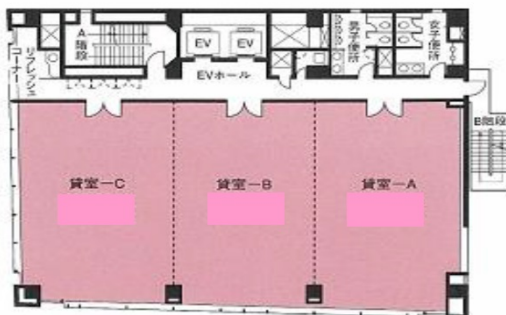

アーバンスクエア水戸ビル 6階58.67坪

茨城県水戸市泉町1-2-1

物件MAP

賃貸条件	
月額賃料	528,030円 (税別)
坪数	58.67坪
坪単価	9,000円 (税別)
共益費	賃料に含む
礼金	1ヶ月
敷金 (保証金)	2ヶ月
階数	6階 (AB)
入居可能日	即日

ビル情報	
所在地	茨城県水戸市泉町1-2-1
最寄り駅	JR常磐線 水戸駅 徒歩16分
エリア	茨城
竣工	1998年3月
耐震	新耐震基準
階数	地上8階 地下1階
用途	事務所
構造	SRC造

設備情報	
エレベーター	2基
空調	個別空調
OAフロア	タイルカーペット
基準階天井高	2,600mm
光ファイバー	有り
トイレ	男女別・室外
セキュリティ	有り
駐車場	有り

事務所移転の簡単検索サイト

Quick Service

クイックサービス

アーバンスクエア水戸ビル 6階58.67坪 茨城県水戸市泉町1-2-1

茨城 (ビルID: 0059458) の賃貸オフィス

貸事務所・レンタルオフィス・オフィス移転ならQuickService