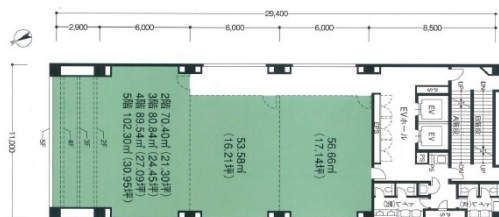

水戸泉町ビル 5階30.95坪

茨城県水戸市泉町2-2-33

物件MAP

賃貸条件	
月額賃料	247,600円 (税別)
坪数	30.95坪
坪単価	8,000円 (税別)
共益費	賃料に含む
礼金	1ヶ月
敷金 (保証金)	2ヶ月
階数	5階 (C)
入居可能日	即日

ビル情報	
所在地	茨城県水戸市泉町2-2-33
最寄り駅	JR常磐線 水戸駅 徒歩20分
エリア	茨城
竣工	1987年5月
耐震	新耐震基準
階数	地上8階
用途	事務所
構造	SRC造

設備情報	
エレベーター	2基
空調	個別空調
OAフロア	
基準階天井高	
光ファイバー	有り
トイレ	男女別・室外
セキュリティ	有り
駐車場	有り