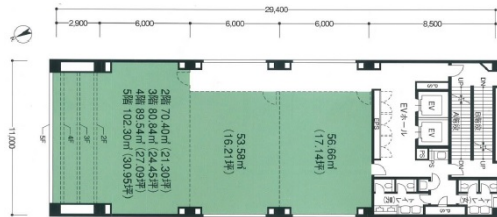

水戸泉町ビル 8階50.91坪

茨城県水戸市泉町2-2-33

物件MAP

賃貸条件	
月額賃料	407,280円 (税別)
坪数	50.91坪
坪単価	8,000円 (税別)
共益費	賃料に含む
礼金	1ヶ月
敷金 (保証金)	2ヶ月
階数	8階 (BC)
入居可能日	即日

ビル情報	
所在地	茨城県水戸市泉町2-2-33
最寄り駅	JR常磐線 水戸駅 徒歩20分
エリア	茨城
竣工	1987年5月
耐震	新耐震基準
階数	地上8階
用途	事務所
構造	SRC造

設備情報	
エレベーター	2基
空調	個別空調
OAフロア	
基準階天井高	
光ファイバー	有り
トイレ	男女別・室外
セキュリティ	有り
駐車場	有り

事務所移転の簡単検索サイト

Quick Service

クイックサービス

水戸泉町ビル 8階50.91坪 茨城県水戸市泉町2-2-33

茨城 (ビルID: 0059457) の賃貸オフィス

貸事務所・レンタルオフィス・オフィス移転ならQuickService