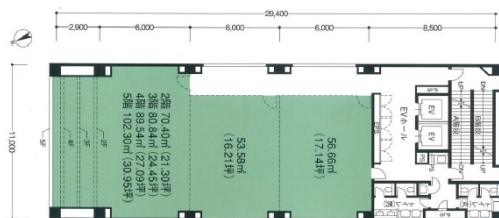

水戸泉町ビル 6階50.91坪

茨城県水戸市泉町2-2-33

物件MAP

賃貸条件	
月額賃料	407,280円 (税別)
坪数	50.91坪
坪単価	8,000円 (税別)
共益費	賃料に含む
礼金	1ヶ月
敷金 (保証金)	2ヶ月
階数	6階 (BC)
入居可能日	即日

ビル情報	
所在地	茨城県水戸市泉町2-2-33
最寄り駅	JR常磐線 水戸駅 徒歩20分
エリア	茨城
竣工	1987年5月
耐震	新耐震基準
階数	地上8階
用途	事務所
構造	SRC造

設備情報	
エレベーター	2基
空調	個別空調
OAフロア	
基準階天井高	
光ファイバー	有り
トイレ	男女別・室外
セキュリティ	有り
駐車場	有り