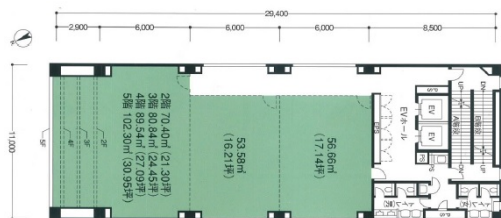

水戸泉町ビル 6階50.91坪

茨城県水戸市泉町2-2-33

物件MAP

賃貸条件	
月額賃料	407,280円 (税別)
坪数	50.91坪
坪単価	8,000円 (税別)
共益費	賃料に含む
礼金	1ヶ月
敷金 (保証金)	2ヶ月
階数	6階 (BC)
入居可能日	即日

ビル情報	
所在地	茨城県水戸市泉町2-2-33
最寄り駅	JR常磐線 水戸駅 徒歩20分
エリア	茨城
竣工	1987年5月
耐震	新耐震基準
階数	地上8階
用途	事務所
構造	SRC造

設備情報	
エレベーター	2基
空調	個別空調
OAフロア	
基準階天井高	
光ファイバー	有り
トイレ	男女別・室外
セキュリティ	有り
駐車場	有り

事務所移転の簡単検索サイト

Quick Service

クイックサービス

水戸泉町ビル 6階50.91坪 茨城県水戸市泉町2-2-33

茨城 (ビルID: 0059457) の賃貸オフィス

貸事務所・レンタルオフィス・オフィス移転ならQuickService