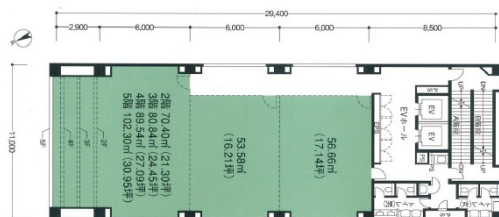

水戸泉町ビル 3階16.21坪

茨城県水戸市泉町2-2-33

物件MAP

賃貸条件	
月額賃料	129,680円 (税別)
坪数	16.21坪
坪単価	8,000円 (税別)
共益費	賃料に含む
礼金	1ヶ月
敷金 (保証金)	2ヶ月
階数	3階 (B)
入居可能日	即日

ビル情報	
所在地	茨城県水戸市泉町2-2-33
最寄り駅	JR常磐線 水戸駅 徒歩20分
エリア	茨城
竣工	1987年5月
耐震	新耐震基準
階数	地上8階
用途	事務所
構造	SRC造

設備情報	
エレベーター	2基
空調	個別空調
OAフロア	
基準階天井高	
光ファイバー	有り
トイレ	男女別・室外
セキュリティ	有り
駐車場	有り