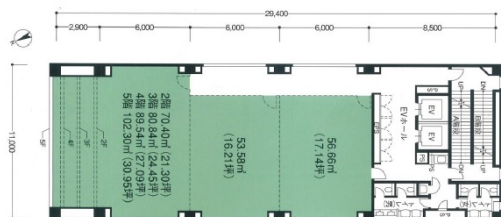

# 水戸泉町ビル 3階16.21坪

茨城県水戸市泉町2-2-33

物件MAP

賃貸条件	
月額賃料	129,680円 (税別)
坪数	16.21坪
坪単価	8,000円 (税別)
共益費	賃料に含む
礼金	1ヶ月
敷金 (保証金)	2ヶ月
階数	3階 (B)
入居可能日	即日

ビル情報	
所在地	茨城県水戸市泉町2-2-33
最寄り駅	JR常磐線 水戸駅 徒歩20分
エリア	茨城
竣工	1987年5月
耐震	新耐震基準
階数	地上8階
用途	事務所
構造	SRC造

設備情報	
エレベーター	2基
空調	個別空調
OAフロア	
基準階天井高	
光ファイバー	有り
トイレ	男女別・室外
セキュリティ	有り
駐車場	有り

事務所移転の簡単検索サイト

Quick Service

クイックサービス

水戸泉町ビル 3階16.21坪 茨城県水戸市泉町2-2-33

茨城 (ビルID: 0059457) の賃貸オフィス

貸事務所・レンタルオフィス・オフィス移転ならQuickService