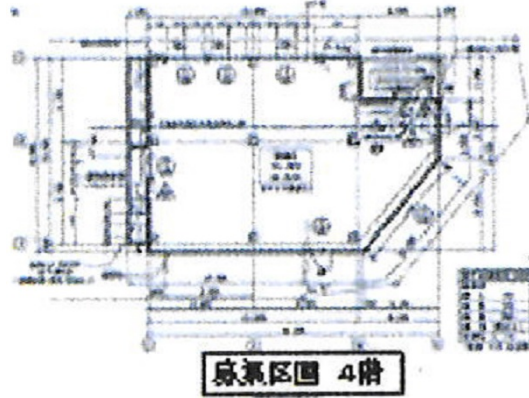

レアル東松戸 4階46.45坪

千葉県松戸市東松戸3-6-11

物件MAP

賃貸条件	
月額賃料	440,000円 (税別)
坪数	46.45坪
坪単価	9,473円 (税別)
共益費	5,000円
礼金	1ヶ月
敷金 (保証金)	6ヶ月
階数	4階
入居可能日	即日

ビル情報	
所在地	千葉県松戸市東松戸3-6-11
最寄り駅	JR武蔵野線 東松戸駅 徒歩2分 北総鉄道 東松戸駅 徒歩2分
エリア	松戸・柏エリア
竣工	2018年1月
耐震	新耐震基準
階数	地上5階
用途	店舗
構造	S造

設備情報	
エレベーター	
空調	個別空調
OAフロア	
基準階天井高	
光ファイバー	調査中
トイレ	調査中
セキュリティ	調査中
駐車場	無し

事務所移転の簡単検索サイト

Quick Service

クイックサービス

レアル東松戸 4階46.45坪 千葉県松戸市東松戸3-6-11

松戸・柏エリア (ビルID: 0059442) の賃貸オフィス

貸事務所・レンタルオフィス・オフィス移転ならQuickService