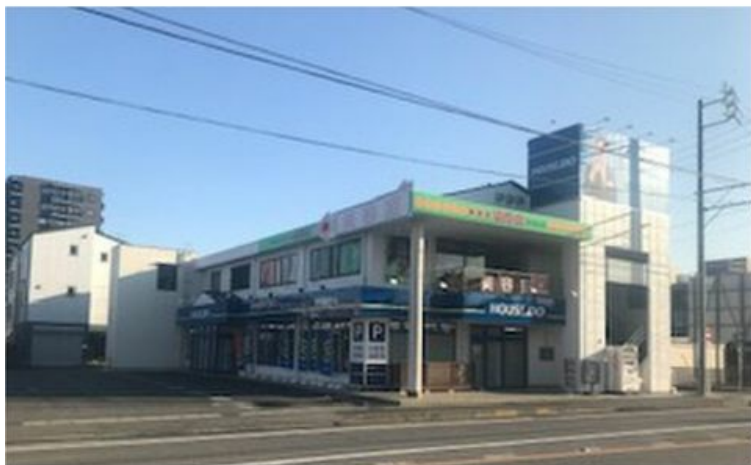

# クレードル杉江ビル 2階22.35坪

愛知県名古屋市外半田市

物件MAP

賃貸条件	
月額賃料	155,000円 (税別)
坪数	22.35坪
坪単価	6,935円 (税別)
共益費	20,000円
礼金	無し
敷金 (保証金)	900000円
階数	2階 (201)
入居可能日	即日

ビル情報	
所在地	愛知県名古屋市外半田市
最寄り駅	名鉄河和線 成岩駅 徒歩4分 名鉄河和線 青山駅 徒歩16分
エリア	その他愛知
竣工	1995年4月
耐震	新耐震基準
階数	地上2階
用途	店舗
構造	S造