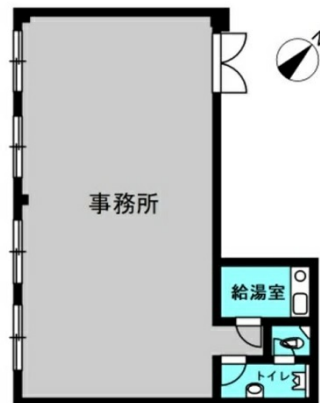

# クレードル杉江ビル 2階22.35坪

愛知県名古屋市外半田市

物件MAP

賃貸条件	
月額賃料	155,000円 (税別)
坪数	22.35坪
坪単価	6,935円 (税別)
共益費	20,000円
礼金	無し
敷金 (保証金)	900000円
階数	2階 (201)
入居可能日	即日

ビル情報	
所在地	愛知県名古屋市外半田市
最寄り駅	名鉄河和線 成岩駅 徒歩4分 名鉄河和線 青山駅 徒歩16分
エリア	その他愛知
竣工	1995年4月
耐震	新耐震基準
階数	地上2階
用途	店舗
構造	S造

設備情報	
エレベーター	
空調	
OAフロア	その他
基準階天井高	
光ファイバー	
トイレ	男女共用・室内
セキュリティ	無し
駐車場	有り