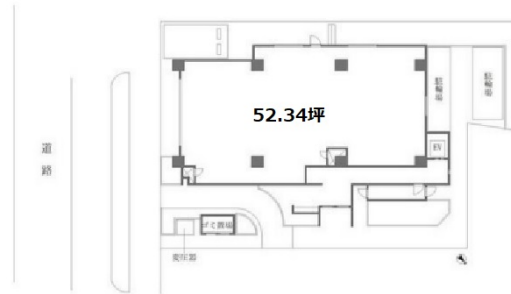

T.Grace 1階52.34坪

千葉県市川市行徳駅前1-3-5

物件MAP

| 賃貸条件 | |
|----------|---------------|
| 月額賃料 | 628,080円 (税別) |
| 坪数 | 52.34坪 |
| 坪単価 | 12,000円 (税別) |
| 共益費 | 70,000円 |
| 礼金 | 1ヶ月 |
| 敷金 (保証金) | 6ヶ月 |
| 階数 | 1階 |
| 入居可能日 | 即日 |

| ビル情報 | |
|------|-------------------|
| 所在地 | 千葉県市川市行徳駅前1-3-5 |
| 最寄り駅 | 東京メトロ東西線 行徳駅 徒歩5分 |
| エリア | その他千葉 |
| 竣工 | 2020年6月 |
| 耐震 | 新耐震基準 |
| 階数 | 地上4階 |
| 用途 | 事務所/店舗 |
| 構造 | RC造 |

| 設備情報 | |
|--------|---------|
| エレベーター | 1基 |
| 空調 | 無し |
| OAフロア | スケルトン |
| 基準階天井高 | 2,550mm |
| 光ファイバー | 調査中 |
| トイレ | 無し |
| セキュリティ | 調査中 |
| 駐車場 | 有り |