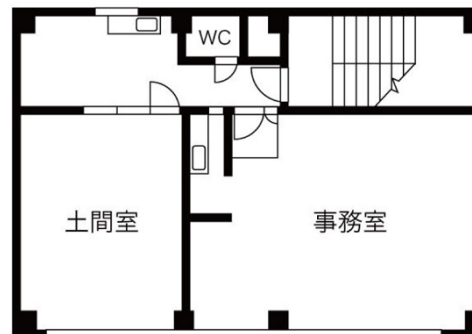

青山ビル 3階27.89坪

愛知県名古屋市中村区太閤1-8-1

物件MAP

賃貸条件	
坪数	27.89坪
階数	3階 (1フロア)
入居可能日	相談

ビル情報	
所在地	愛知県名古屋市中村区太閤1-8-1
最寄り駅	JR中央本線 名古屋駅 徒歩7分 JR東海道本線 名古屋駅 徒歩7分 名古屋市営地下鉄東山線 名古屋駅 徒歩7分 名鉄名古屋本線 名鉄名古屋駅 徒歩7分 近鉄名古屋線 近鉄名古屋駅 徒歩7分
エリア	名古屋駅周辺エリア
竣工	1963年11月
耐震	旧耐震基準
階数	地上4階
用途	事務所
構造	RC造

設備情報	
エレベーター	
空調	個別空調
OAフロア	その他
基準階天井高	
光ファイバー	
トイレ	男女共用・室内
セキュリティ	
駐車場	有り