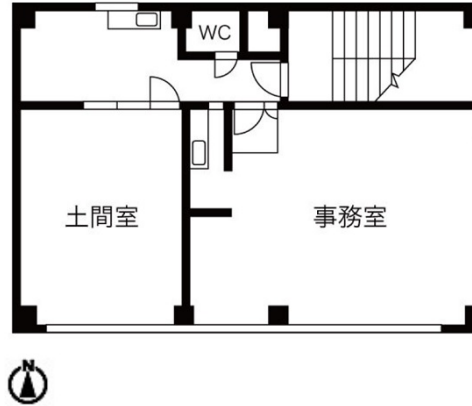

# 青山ビル 3階27.89坪

愛知県名古屋市中村区太閤1-8-1

## 物件MAP

賃貸条件	
坪数	27.89坪
階数	3階 (1フロア)
入居可能日	相談

ビル情報	
所在地	愛知県名古屋市中村区太閤1-8-1
最寄り駅	JR中央本線 名古屋駅 徒歩7分 JR東海道本線 名古屋駅 徒歩7分 名古屋市営地下鉄東山線 名古屋駅 徒歩7分 名鉄名古屋本線 名鉄名古屋駅 徒歩7分 近鉄名古屋線 近鉄名古屋駅 徒歩7分
エリア	名古屋駅周辺エリア
竣工	1963年11月
耐震	旧耐震基準
階数	地上4階
用途	事務所
構造	RC造