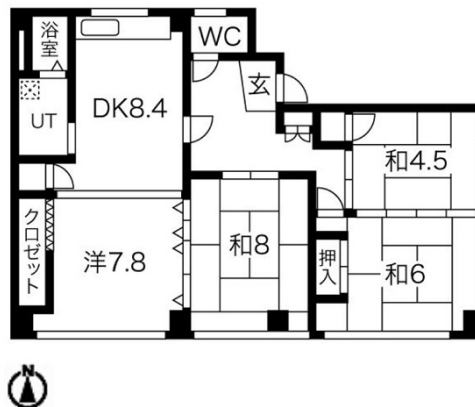

青山ビル 4階27.89坪

愛知県名古屋市中村区太閤1-8-1

物件MAP

賃貸条件	
坪数	27.89坪
階数	4階 (1フロア)
入居可能日	即日
ビル情報	
所在地	愛知県名古屋市中村区太閤1-8-1
最寄り駅	JR中央本線 名古屋駅 徒歩7分 JR東海道本線 名古屋駅 徒歩7分 名古屋市営地下鉄東山線 名古屋駅 徒歩7分 名鉄名古屋本線 名鉄名古屋駅 徒歩7分 近鉄名古屋線 近鉄名古屋駅 徒歩7分
エリア	名古屋駅周辺エリア
竣工	1963年11月
耐震	旧耐震基準
階数	地上4階
用途	事務所
構造	RC造
設備情報	
エレベーター	
空調	個別空調
OAフロア	その他
基準階天井高	
光ファイバー	
トイレ	男女共用・室内
セキュリティ	
駐車場	有り