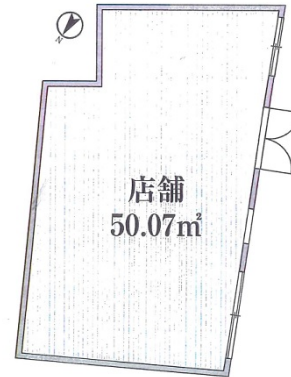

フラッフィー日本橋浜町 1階15.15坪

東京都中央区日本橋浜町1-9-2

物件MAP

賃貸条件	
月額賃料	397,000円 (税別)
坪数	15.15坪
坪単価	26,205円 (税別)
共益費	30,000円
礼金	無し
敷金 (保証金)	6ヶ月
階数	1階
入居可能日	相談

ビル情報	
所在地	東京都中央区日本橋浜町1-9-2
最寄り駅	都営新宿線 浜町駅 徒歩3分 都営浅草線 東日本橋駅 徒歩6分
エリア	人形町・小伝馬町・馬喰町エリア
竣工	2022年9月
耐震	新耐震基準
階数	地上階
用途	店舗
構造	RC造

設備情報	
エレベーター	
空調	
OAフロア	
基準階天井高	
光ファイバー	
トイレ	
セキュリティ	
駐車場	

事務所移転の簡単検索サイト

Quick Service

クイックサービス

フラッフィー日本橋浜町 1階15.15坪 東京都中央区日本橋浜町1-9-2

人形町・小伝馬町・馬喰町エリア (ビルID: 0059411) の賃貸オフィス

貸事務所・レンタルオフィス・オフィス移転ならQuickService