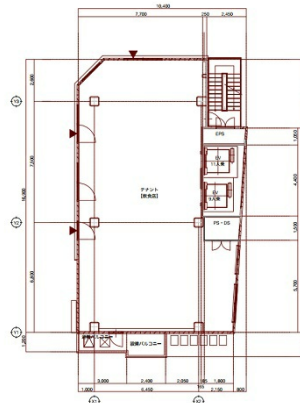

名駅FGビルディング 5階42.95坪

愛知県名古屋市中村区名駅4-13-13

物件MAP

賃貸条件	
月額賃料	1,030,800円（税別）
坪数	42.95坪
坪単価	24,000円（税別）
共益費	賃料に含む
礼金	無し
敷金（保証金）	10ヶ月
階数	5階
入居可能日	即日

ビル情報	
所在地	愛知県名古屋市中村区名駅4-13-13
最寄り駅	JR東海道本線 名古屋駅 徒歩5分 名鉄名古屋本線 名鉄名古屋駅 徒歩5分 名古屋市営地下鉄東山線 名古屋駅 徒歩5分 名古屋市営地下鉄桜通線 名古屋駅 徒歩5分 近鉄名古屋線 近鉄名古屋駅 徒歩5分
エリア	名古屋駅周辺エリア
竣工	2023年2月
耐震	新耐震基準
階数	地上8階 地下1階
用途	店舗
構造	S造

設備情報	
エレベーター	2基
空調	
OAフロア	スケルトン
基準階天井高	
光ファイバー	
トイレ	
セキュリティ	
駐車場	無し