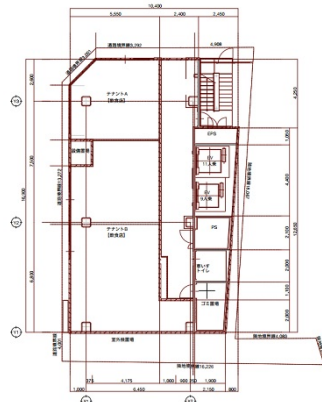

名駅FGビルディング 1階20.62坪

愛知県名古屋市中村区名駅4-13-13

物件MAP

賃貸条件	
月額賃料	680,460円 (税別)
坪数	20.62坪
坪単価	33,000円 (税別)
共益費	賃料に含む
礼金	無し
敷金 (保証金)	10ヶ月
階数	1階 (B)
入居可能日	即日

ビル情報	
所在地	愛知県名古屋市中村区名駅4-13-13
最寄り駅	JR東海道本線 名古屋駅 徒歩5分 名鉄名古屋本線 名鉄名古屋駅 徒歩5分 名古屋市営地下鉄東山線 名古屋駅 徒歩5分 名古屋市営地下鉄桜通線 名古屋駅 徒歩5分 近鉄名古屋線 近鉄名古屋駅 徒歩5分
エリア	名古屋駅周辺エリア
竣工	2023年2月
耐震	新耐震基準
階数	地上8階 地下1階
用途	店舗
構造	S造

設備情報	
エレベーター	2基
空調	
OAフロア	スケルトン
基準階天井高	
光ファイバー	
トイレ	
セキュリティ	
駐車場	無し