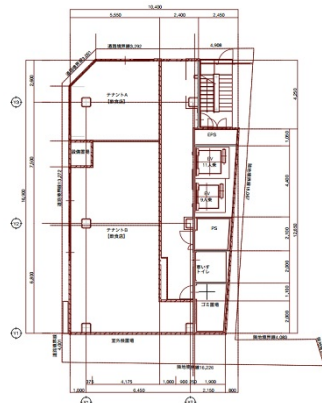

名駅FGビルディング 1階20.62坪

愛知県名古屋市中村区名駅4-13-13

物件MAP

賃貸条件	
月額賃料	680,460円 (税別)
坪数	20.62坪
坪単価	33,000円 (税別)
共益費	賃料に含む
礼金	無し
敷金 (保証金)	10ヶ月
階数	1階 (B)
入居可能日	即日

ビル情報	
所在地	愛知県名古屋市中村区名駅4-13-13
最寄り駅	JR東海道本線 名古屋駅 徒歩5分 名鉄名古屋本線 名鉄名古屋駅 徒歩5分 名古屋市営地下鉄東山線 名古屋駅 徒歩5分 名古屋市営地下鉄桜通線 名古屋駅 徒歩5分 近鉄名古屋線 近鉄名古屋駅 徒歩5分
エリア	名古屋駅周辺エリア
竣工	2023年2月
耐震	新耐震基準
階数	地上8階 地下1階
用途	店舗
構造	S造

設備情報	
エレベーター	2基
空調	
OAフロア	スケルトン
基準階天井高	
光ファイバー	
トイレ	
セキュリティ	
駐車場	無し

事務所移転の簡単検索サイト

Quick Service

クイックサービス

名駅FGビルディング 1階20.62坪 愛知県名古屋市中村区名駅4-13-13

名古屋駅周辺エリア (ビルID: 0059409) の賃貸オフィス

貸事務所・レンタルオフィス・オフィス移転ならQuickService