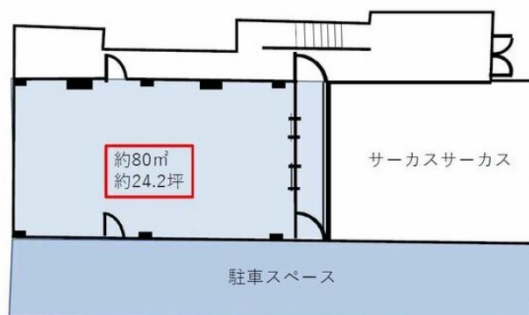

音楽の館LIETO 1階24.2坪

愛知県名古屋市名東区小池町446

物件MAP

賃貸条件	
月額賃料	130,000円（税別）
坪数	24.2坪
坪単価	5,372円（税別）
共益費	6,000円
礼金	無し
敷金（保証金）	3ヶ月
階数	1階
入居可能日	相談

ビル情報	
所在地	愛知県名古屋市名東区小池町446
最寄り駅	名古屋市営地下鉄東山線 藤が丘駅 徒歩7分 名古屋市営地下鉄東山線 本郷駅 徒歩12分
エリア	一社・藤ヶ丘エリア
竣工	1988年3月
耐震	新耐震基準
階数	地上3階
用途	事務所/店舗
構造	RC造

設備情報	
エレベーター	
空調	無し
OAフロア	スケルトン
基準階天井高	
光ファイバー	
トイレ	無し
セキュリティ	無し
駐車場	有り