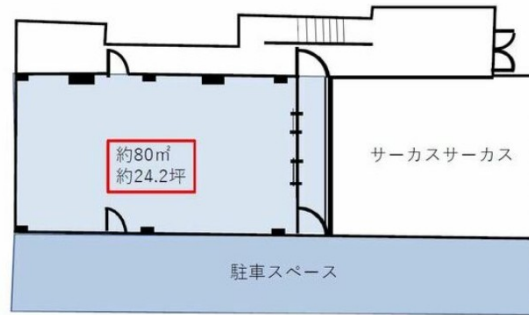

音楽の館LIETO 1階24.2坪

愛知県名古屋市名東区小池町446

物件MAP

賃貸条件	
月額賃料	130,000円（税別）
坪数	24.2坪
坪単価	5,372円（税別）
共益費	6,000円
礼金	無し
敷金（保証金）	3ヶ月
階数	1階
入居可能日	相談

ビル情報	
所在地	愛知県名古屋市名東区小池町446
最寄り駅	名古屋市営地下鉄東山線 藤が丘駅 徒歩7分 名古屋市営地下鉄東山線 本郷駅 徒歩12分
エリア	一社・藤ヶ丘エリア
竣工	1988年3月
耐震	新耐震基準
階数	地上3階
用途	事務所/店舗
構造	RC造

設備情報	
エレベーター	
空調	無し
OAフロア	スケルトン
基準階天井高	
光ファイバー	
トイレ	無し
セキュリティ	無し
駐車場	有り

音楽の館LIETO 1階24.2坪 愛知県名古屋市名東区小池町446

一社・藤ヶ丘エリア（ビルID：0059391）の賃貸オフィス

貸事務所・レンタルオフィス・オフィス移転ならQuickService

物件詳細はこちらから

 0120-55-2620

【受付時間】平日9:30~18:30