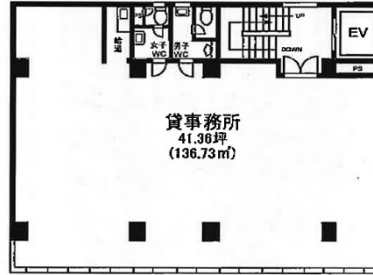

長谷川ビル 3階41.36坪

東京都台東区上野1-2-6

No Image

物件MAP

賃貸条件	
月額賃料	330,880円 (税別)
坪数	41.36坪
坪単価	8,000円 (税別)
共益費	41,360円
礼金	無し
敷金 (保証金)	7ヶ月
階数	3階
入居可能日	即日

ビル情報	
所在地	東京都台東区上野1-2-6
最寄り駅	東京メトロ千代田線 湯島駅 徒歩3分 東京メトロ銀座線 上野広小路駅 徒歩4分 東京メトロ銀座線 末広町駅 徒歩4分
エリア	上野・御徒町エリア
竣工	1984年10月
耐震	新耐震基準
階数	地上4階
用途	事務所
構造	RC造

設備情報	
エレベーター	1基
空調	個別空調
OAフロア	
基準階天井高	
光ファイバー	有り
トイレ	男女別・室内
セキュリティ	
駐車場	