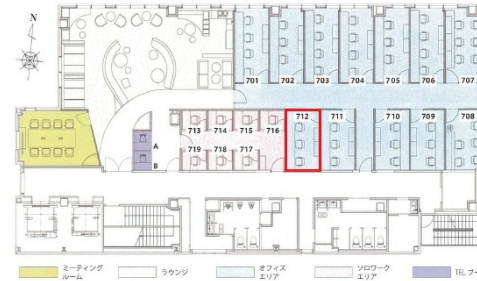

ワークフィル 7階2.87坪

大阪府大阪市東淀川区東中島1-18-5

物件MAP

賃貸条件	
月額賃料	205,700円 (税別)
坪数	2.87坪
坪単価	71,672円 (税別)
共益費	賃料に含む
礼金	無し
敷金 (保証金)	相談
階数	7階 (712号3人用)
入居可能日	相談

ビル情報	
所在地	大阪府大阪市東淀川区東中島1-18-5
最寄り駅	JR東海道本線 新大阪駅 徒歩2分 大阪メトロ御堂筋線 新大阪駅 徒歩4分
エリア	その他大阪
竣工	2022年5月
耐震	新耐震基準
階数	地上9階
用途	レンタルオフィス
構造	S造

設備情報	
エレベーター	3基
空調	個別空調
OAフロア	OAフロア
基準階天井高	
光ファイバー	有り
トイレ	男女別・室外
セキュリティ	有り
駐車場	無し

ワークフィル 7階2.87坪 大阪府大阪市東淀川区東中島1-18-5

その他大阪 (ビルID: 0059381) の賃貸オフィス

貸事務所・レンタルオフィス・オフィス移転ならQuickService

物件詳細はこちらから

 0120-55-2620