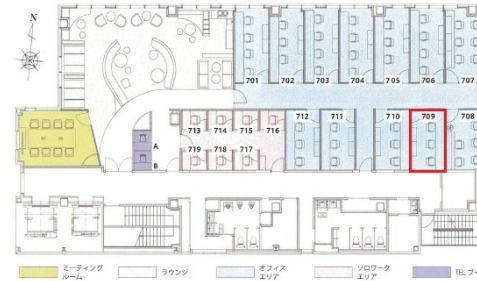

# ワークフィル 7階2.87坪

大阪府大阪市東淀川区東中島1-18-5

## 物件MAP

賃貸条件	
月額賃料	205,700円 (税別)
坪数	2.87坪
坪単価	71,672円 (税別)
共益費	賃料に含む
礼金	無し
敷金 (保証金)	相談
階数	7階 (709号3人用)
入居可能日	相談

ビル情報	
所在地	大阪府大阪市東淀川区東中島1-18-5
最寄り駅	JR東海道本線 新大阪駅 徒歩2分 大阪メトロ御堂筋線 新大阪駅 徒歩4分
エリア	その他大阪
竣工	2022年5月
耐震	新耐震基準
階数	地上9階
用途	レンタルオフィス
構造	S造

設備情報	
エレベーター	3基
空調	個別空調
OAフロア	OAフロア
基準階天井高	
光ファイバー	有り
トイレ	男女別・室外
セキュリティ	有り
駐車場	無し

事務所移転の簡単検索サイト

ワークフィル 7階2.87坪 大阪府大阪市東淀川区東中島1-18-5

その他大阪 (ビルID: 0059381) の賃貸オフィス

クイックサービス

貸事務所・レンタルオフィス・オフィス移転ならQuickService

物件詳細はこちらから