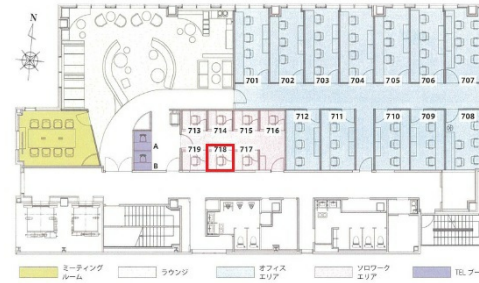

# ワークフィル 7階0.69坪

大阪府大阪市東淀川区東中島1-18-5

## 物件MAP

賃貸条件	
月額賃料	53,200円 (税別)
坪数	0.69坪
坪単価	77,101円 (税別)
共益費	賃料に含む
礼金	無し
敷金 (保証金)	相談
階数	7階 (718号1人用)
入居可能日	相談

ビル情報	
所在地	大阪府大阪市東淀川区東中島1-18-5
最寄り駅	JR東海道本線 新大阪駅 徒歩2分 大阪メトロ御堂筋線 新大阪駅 徒歩4分
エリア	その他大阪
竣工	2022年5月
耐震	新耐震基準
階数	地上9階
用途	レンタルオフィス
構造	S造

設備情報	
エレベーター	3基
空調	個別空調
OAフロア	OAフロア
基準階天井高	
光ファイバー	有り
トイレ	男女別・室外
セキュリティ	有り
駐車場	無し

事務所移転の簡単検索サイト

Quick Service

クイックサービス

ワークフィル 7階0.69坪 大阪府大阪市東淀川区東中島1-18-5

その他大阪 (ビルID: 0059381) の賃貸オフィス

貸事務所・レンタルオフィス・オフィス移転ならQuickService