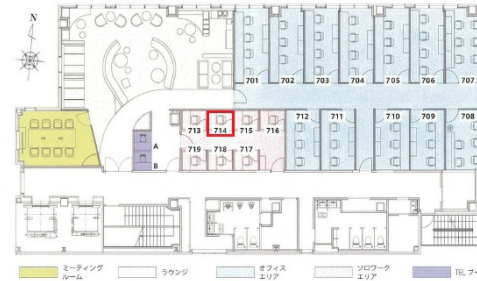

# ワークフィル 7階0.69坪

大阪府大阪市東淀川区東中島1-18-5

## 物件MAP

賃貸条件	
月額賃料	53,200円 (税別)
坪数	0.69坪
坪単価	77,101円 (税別)
共益費	賃料に含む
礼金	無し
敷金 (保証金)	相談
階数	7階 (714号1人用)
入居可能日	相談

ビル情報	
所在地	大阪府大阪市東淀川区東中島1-18-5
最寄り駅	JR東海道本線 新大阪駅 徒歩2分 大阪メトロ御堂筋線 新大阪駅 徒歩4分
エリア	その他大阪
竣工	2022年5月
耐震	新耐震基準
階数	地上9階
用途	レンタルオフィス
構造	S造

設備情報	
エレベーター	3基
空調	個別空調
OAフロア	OAフロア
基準階天井高	
光ファイバー	有り
トイレ	男女別・室外
セキュリティ	有り
駐車場	無し

ワークフィル 7階0.69坪 大阪府大阪市東淀川区東中島1-18-5

その他大阪 (ビルID: 0059381) の賃貸オフィス

貸事務所・レンタルオフィス・オフィス移転ならQuickService

物件詳細はこちらから

 0120-55-2620