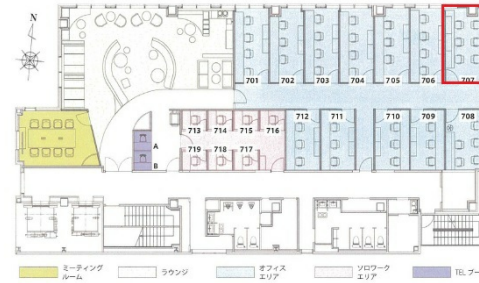

# ワークフィル 7階4.84坪

大阪府大阪市東淀川区東中島1-18-5

## 物件MAP

賃貸条件	
月額賃料	326,700円 (税別)
坪数	4.84坪
坪単価	67,500円 (税別)
共益費	賃料に含む
礼金	無し
敷金 (保証金)	相談
階数	7階 (707号6人用)
入居可能日	相談

ビル情報	
所在地	大阪府大阪市東淀川区東中島1-18-5
最寄り駅	JR東海道本線 新大阪駅 徒歩2分 大阪メトロ御堂筋線 新大阪駅 徒歩4分
エリア	その他大阪
竣工	2022年5月
耐震	新耐震基準
階数	地上9階
用途	レンタルオフィス
構造	S造