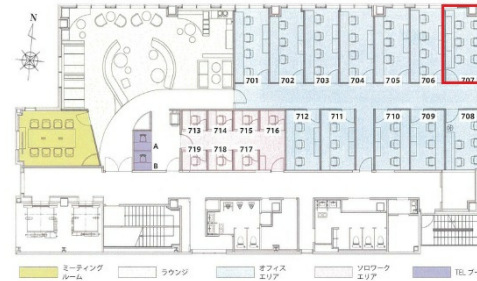

ワークフィル 7階4.84坪

大阪府大阪市東淀川区東中島1-18-5

物件MAP

賃貸条件	
月額賃料	326,700円 (税別)
坪数	4.84坪
坪単価	67,500円 (税別)
共益費	賃料に含む
礼金	無し
敷金 (保証金)	相談
階数	7階 (707号6人用)
入居可能日	相談

ビル情報	
所在地	大阪府大阪市東淀川区東中島1-18-5
最寄り駅	JR東海道本線 新大阪駅 徒歩2分 大阪メトロ御堂筋線 新大阪駅 徒歩4分
エリア	その他大阪
竣工	2022年5月
耐震	新耐震基準
階数	地上9階
用途	レンタルオフィス
構造	S造

設備情報	
エレベーター	3基
空調	個別空調
OAフロア	OAフロア
基準階天井高	
光ファイバー	有り
トイレ	男女別・室外
セキュリティ	有り
駐車場	無し

事務所移転の簡単検索サイト

ワークフィル 7階4.84坪 大阪府大阪市東淀川区東中島1-18-5

その他大阪 (ビルID: 0059381) の賃貸オフィス

クイックサービス

貸事務所・レンタルオフィス・オフィス移転ならQuickService

物件詳細はこちらから