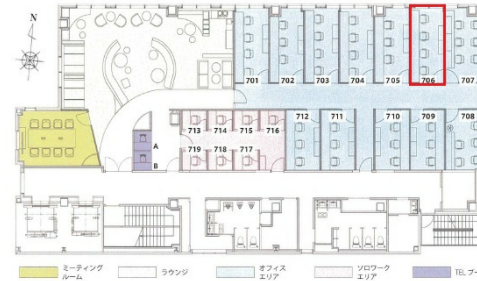

ワークフィル 7階3.36坪

大阪府大阪市東淀川区東中島1-18-5

物件MAP

賃貸条件	
月額賃料	272,200円 (税別)
坪数	3.36坪
坪単価	81,012円 (税別)
共益費	賃料に含む
礼金	無し
敷金 (保証金)	相談
階数	7階 (706号4人用)
入居可能日	相談

ビル情報	
所在地	大阪府大阪市東淀川区東中島1-18-5
最寄り駅	JR東海道本線 新大阪駅 徒歩2分 大阪メトロ御堂筋線 新大阪駅 徒歩4分
エリア	その他大阪
竣工	2022年5月
耐震	新耐震基準
階数	地上9階
用途	レンタルオフィス
構造	S造

設備情報	
エレベーター	3基
空調	個別空調
OAフロア	OAフロア
基準階天井高	
光ファイバー	有り
トイレ	男女別・室外
セキュリティ	有り
駐車場	無し

ワークフィル 7階3.36坪 大阪府大阪市東淀川区東中島1-18-5

その他大阪 (ビルID: 0059381) の賃貸オフィス

貸事務所・レンタルオフィス・オフィス移転ならQuickService

物件詳細はこちらから

 0120-55-2620