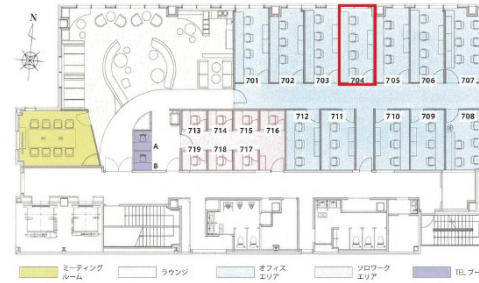

ワークフィル 7階3.36坪

大阪府大阪市東淀川区東中島1-18-5

物件MAP

賃貸条件	
月額賃料	272,200円 (税別)
坪数	3.36坪
坪単価	81,012円 (税別)
共益費	賃料に含む
礼金	無し
敷金 (保証金)	相談
階数	7階 (704号4人用)
入居可能日	相談

ビル情報	
所在地	大阪府大阪市東淀川区東中島1-18-5
最寄り駅	JR東海道本線 新大阪駅 徒歩2分 大阪メトロ御堂筋線 新大阪駅 徒歩4分
エリア	その他大阪
竣工	2022年5月
耐震	新耐震基準
階数	地上9階
用途	レンタルオフィス
構造	S造

設備情報	
エレベーター	3基
空調	個別空調
OAフロア	OAフロア
基準階天井高	
光ファイバー	有り
トイレ	男女別・室外
セキュリティ	有り
駐車場	無し

ワークフィル 7階3.36坪 大阪府大阪市東淀川区東中島1-18-5

その他大阪 (ビルID: 0059381) の賃貸オフィス

貸事務所・レンタルオフィス・オフィス移転ならQuickService

物件詳細はこちらから

 0120-55-2620