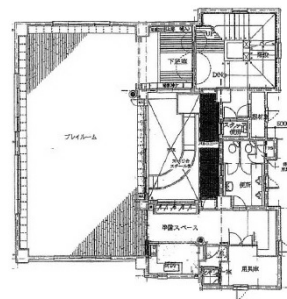

今泉2丁目一棟貸ビル 1階101.28坪

福岡県福岡市中央区今泉2-4-58

物件MAP

賃貸条件	
月額賃料	1,363,636円 (税別)
坪数	101.28坪
坪単価	13,464円 (税別)
共益費	賃料に含む
礼金	1ヶ月
敷金 (保証金)	6ヶ月
階数	1階 (1棟 申込有)
入居可能日	相談

ビル情報	
所在地	福岡県福岡市中央区今泉2-4-58
最寄り駅	福岡市営地下鉄七隈線 薬院大通駅 徒歩7分 福岡市営地下鉄七隈線 薬院駅 徒歩9分 福岡市営地下鉄七隈線 天神南駅 徒歩10分 福岡市営地下鉄空港線 赤坂駅 徒歩10分 西鉄天神大牟田線 西鉄福岡 (天神) 駅 徒歩10分
エリア	天神・赤坂エリア
竣工	2000年9月
耐震	新耐震基準
階数	地上3階
用途	事務所/店舗
構造	RC造

設備情報	
エレベーター	
空調	個別空調
OAフロア	その他
基準階天井高	
光ファイバー	調査中
トイレ	男女別・室内
セキュリティ	調査中
駐車場	有り