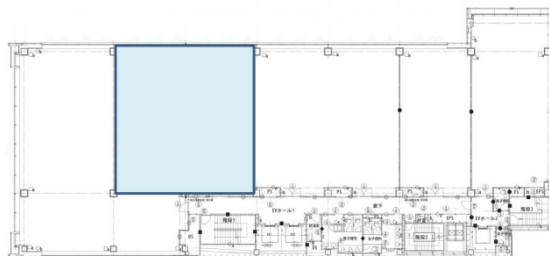

## 物件MAP

賃貸条件	
坪数	66.64坪
階数	6階（602・603申込有）
入居可能日	即日
ビル情報	
所在地	神奈川県藤沢市辻堂神台1-3-39
最寄り駅	JR東海道本線 辻堂駅 徒歩4分
エリア	その他神奈川
竣工	2011年2月
耐震	新耐震基準
階数	地上8階 地下1階
用途	事務所
構造	SRC造
設備情報	
エレベーター	3基
空調	個別空調
OAフロア	OAフロア
基準階天井高	
光ファイバー	有り
トイレ	男女別・室外
セキュリティ	有り
駐車場	有り