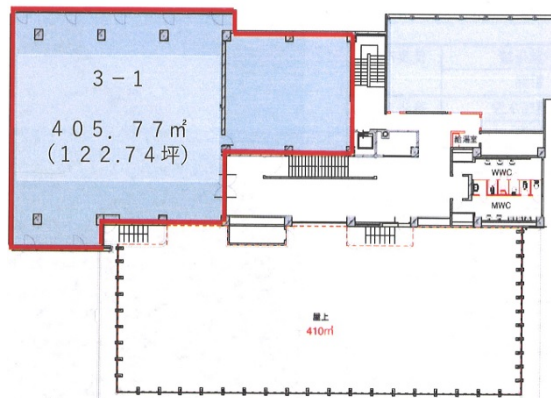

bibli 3階122.74坪

埼玉県さいたま市大宮区高鼻町2-1-1

物件MAP

賃貸条件	
月額賃料	1,484,154円 (税別)
坪数	122.74坪
坪単価	12,092円 (税別)
共益費	賃料に含む
礼金	無し
敷金 (保証金)	5940616円
階数	3階
入居可能日	相談
ビル情報	
所在地	埼玉県さいたま市大宮区高鼻町2-1-1
最寄り駅	JR京浜東北線 大宮駅 徒歩11分 JR埼京線 大宮駅 徒歩11分 東武野田線 大宮駅 徒歩11分
エリア	大宮駅周辺エリア
竣工	1972年
耐震	旧耐震基準
階数	地上3階 地下1階
用途	事務所
構造	RC造
設備情報	
エレベーター	1基
空調	個別空調
OAフロア	
基準階天井高	
光ファイバー	有り
トイレ	男女別・室外
セキュリティ	
駐車場	