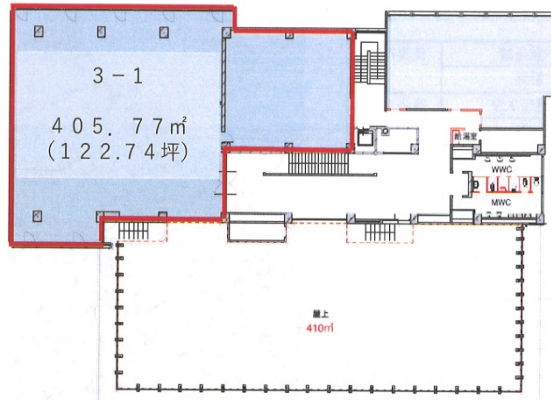

bibli 3階122.74坪

埼玉県さいたま市大宮区高鼻町2-1-1

物件MAP

賃貸条件	
月額賃料	1,484,154円 (税別)
坪数	122.74坪
坪単価	12,092円 (税別)
共益費	賃料に含む
礼金	無し
敷金 (保証金)	5940616円
階数	3階
入居可能日	相談

ビル情報	
所在地	埼玉県さいたま市大宮区高鼻町2-1-1
最寄り駅	JR京浜東北線 大宮駅 徒歩11分 JR埼京線 大宮駅 徒歩11分 東武野田線 大宮駅 徒歩11分
エリア	大宮駅周辺エリア
竣工	1972年
耐震	旧耐震基準
階数	地上3階 地下1階
用途	事務所
構造	RC造

設備情報	
エレベーター	1基
空調	個別空調
OAフロア	
基準階天井高	
光ファイバー	有り
トイレ	男女別・室外
セキュリティ	
駐車場	

事務所移転の簡単検索サイト

bibli 3階122.74坪 埼玉県さいたま市大宮区高鼻町2-1-1

大宮駅周辺エリア (ビルID: 0059339) の賃貸オフィス

貸事務所・レンタルオフィス・オフィス移転なら**QuickService**

物件詳細はこちらから