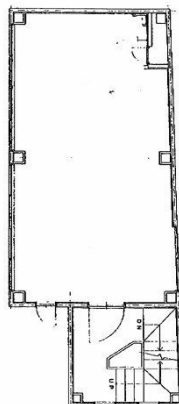

第2高田ビル 3階10.67坪

広島県広島市中区中町5-15

物件MAP

| 賃貸条件 | |
|---------|--------------|
| 月額賃料 | 105,000円（税別） |
| 坪数 | 10.67坪 |
| 坪単価 | 9,841円（税別） |
| 共益費 | 賃料に含む |
| 礼金 | 1ヶ月 |
| 敷金（保証金） | 5ヶ月 |
| 階数 | 3階 |
| 入居可能日 | 即日 |

| ビル情報 | |
|------|--------------------------------------------------------------------|
| 所在地 | 広島県広島市中区中町5-15 |
| 最寄り駅 | 広電1系統(宇品線) 袋町駅 徒歩4分 広電1系統(宇品線) 本通駅 徒歩6分 広電1系統(宇品線) 中電前駅 徒歩7分 |
| エリア | 広島市中区エリア |
| 竣工 | 1981年1月 |
| 耐震 | 旧耐震基準 |
| 階数 | 地上8階 |
| 用途 | 店舗 |
| 構造 | SRC造 |